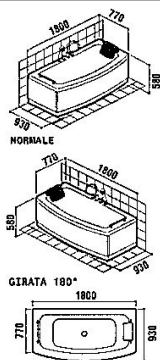

## Funzioni

Funzioni	GXL con BLOWER	GXL	GL
Sistema Hydrosilence		●	●
Jet idrosonici + jet idromassaggio	8 + 8	8 + 8	8 + 8
Jet Blower	12		
Pannello di comando e telecomando	●	●	●
Regolazione intensità massaggio / Pulsator	digitale	digitale	digitale
Sanificazione automatica	●	●	●
Radio / Faro (ghiera cromo)	●	●	●
Hydro Clean System	●	●	●
Poggiatesta mobile	●	●	●
Livellostato	●	●	●
Riscaldatore	●	●	●
Contenuto acqua*	242 l.	242 l.	242 l.