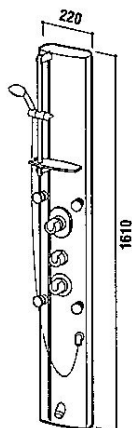

**Funzioni**

P15

Doccia con asta

Miscelatore termostatico o monocomando

Selezione massaggi d'acqua

Massaggio verticale 4 jet

Soffione doccia orientabile

Bocchetta test acqua

manuale

**P15**

**COLONNA ATTREZZATA LATERALE O ANGOLO**

P15- - - L Colonna attrezzata laterale o angolo.

**RUBINETTERIA (obbligatoria una delle 2 versioni)**

R180 - - - - Rubinetteria con miscelatore monocomando.