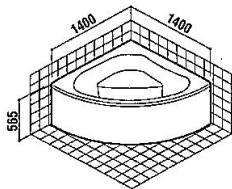

Dimensioni (misure in millimetri)

533 Easy

teuco

Funzioni

- Numero jet idromassaggio
- Regolazione intensità massaggio
- Colonna di scarico con erogazione
- Sanificazione automatica
- Hydro Clean System
- Livellostato
- Contenuto acqua*

533 EASY

- 6
- manuale
-
-
-
-
- 220 l.

° = Optional * = a livello del troppo pieno