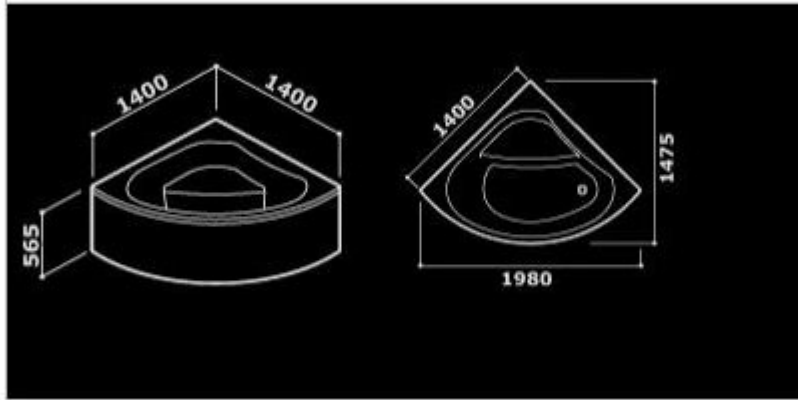

Dimensioni (misure in millimetri)

533 Easy

teuco

Funzioni

- Numero jet idromassaggio
- Regolazione intensità massaggio
- Colonna di scarico con erogazione
- Sanificazione automatica
- Hydro Clean System
- Livellostato
- Contenuto acqua*

533 EASY

- 6
- manuale
-
-
-
-
- 220 l.

° = Optional * = a livello del troppo pieno