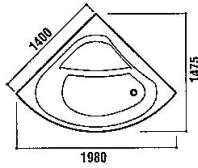

Dimensioni (misure in millimetri)

533 Easy

teuco

Funzioni

- Numero jet idromassaggio
- Regolazione intensità massaggio
- Colonna di scarico con erogazione
- Sanificazione automatica
- Hydro Clean System
- Livellostato
- Contenuto acqua*

533 EASY

- 6
- manuale
-
-
-
-
- 220 l.

° = Optional * = a livello del troppo pieno